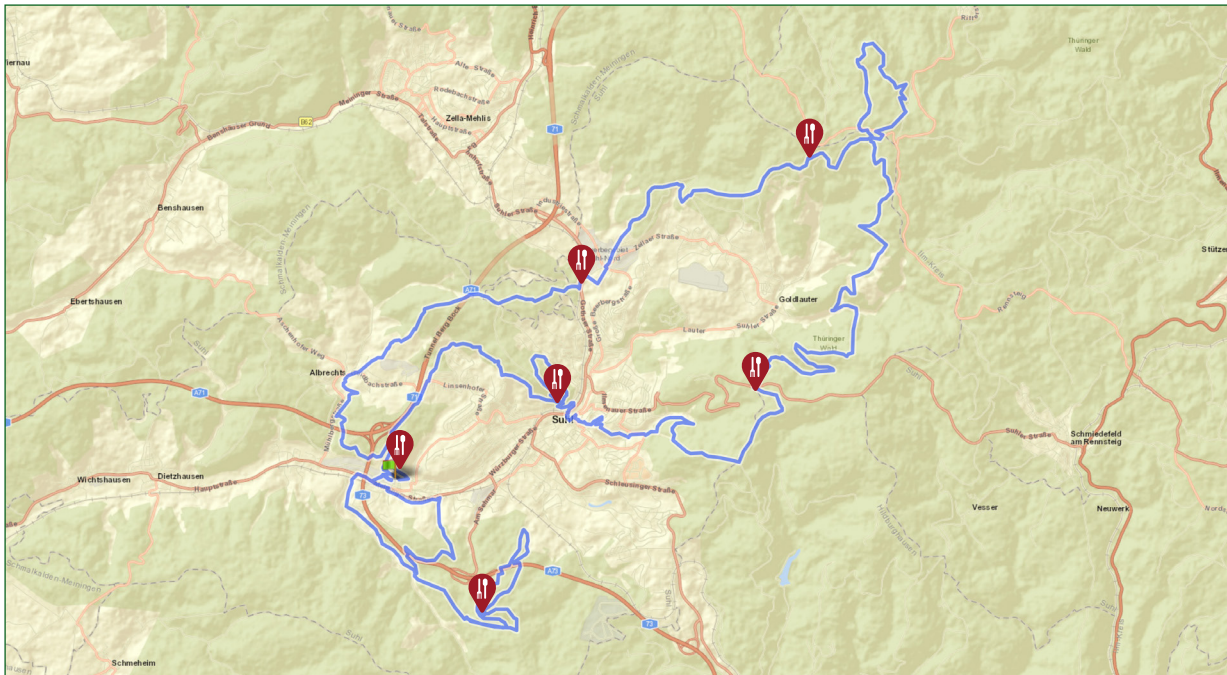

HELDENTRAIL 64,9 KM + 2.491 HM

VERPFLICHTUNGSSTATIONEN

- KM 8,5 *Otilie*
- KM 16,2 *Hütte am Rimbachbrunnen*
- KM 32,5 *Am Adler*
- KM 38,6 *An der Struth*
- KM 47,5 *Start / Ziel*
- KM 54,9 *Steinsburg*
- KM 58,8 *Steinsburg*